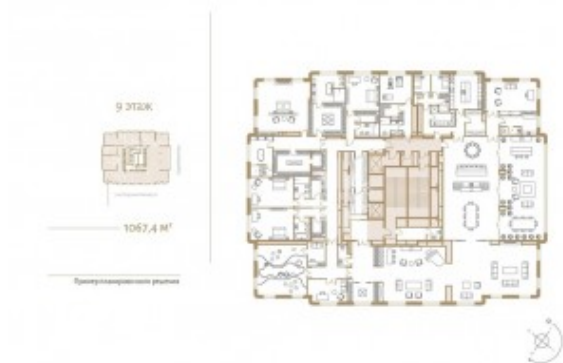

Тверская-Ямская 1-я улица, 2

Информация об объекте

№ лота	14852
Тип сделки	Продажа
Район	Тверской
Метро	Маяковская
Адрес	Тверская-Ямская 1-я улица, 2
Жилой комплекс	VESPER TVERSKAYA
Общая площадь	1067.4 м²
Этаж	9
Этажность	9
Отделка	Нет
Паркинг	Да
Пентхаус	Нет
Год постройки	2023
Лифт	Нет

Описание

Пентхаус с террасой расположен на последнем этаже здания А. Приватность владельцу обеспечат индивидуальная входная группа персональным лифтом и система контроля доступа.

Пентхаус предлагается без отделки, со свободной планировкой. Высота потолков 4,05 м. Окна выходят на четыре стороны, открывая панорамные виды на главную улицу города, Триумфальную площадь, исторические особняки.

Фото